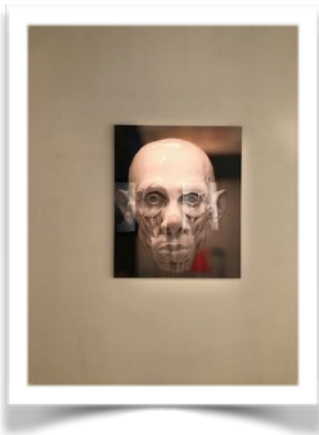

Human VI

Réseau lenticulaire, système Alioscopy,
130x95x7cm, 2015

35 000€

Identity

Silicone, matériaux de synthèse, bois métal, édition 3/3,
50x23x20cm, 2019.

5 280€

Soul in the shell

Silicone, verre, métal,
200x40x40cm, 2016

8 580€

Soaked Soul

Papier photo Nolite, aluminium, plexiglas,
100x100x1.5cm, 2018.

2 420€

Trash

Silicone, 90x60x40cm, 2019.

7 700€

One day/One mouth

Blister

Silicone, plexi, métal,
18x11x3cm, 2018.

990€

Femme au miroir

Silicone, cheveux naturels, jesmonite,
180x47x70cm, 2020.

76 000€

Le Déconnecté

Silicone, cheveux naturels, jesmonite,
168x55x64cm, 2019.