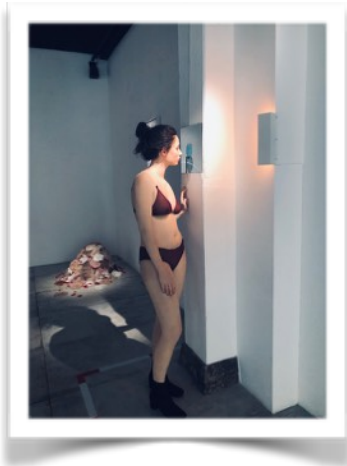

Blister

Silicone, plexi, métal,
18x11x3cm, 2018.

990€

Femme au miroir

Silicone, cheveux naturels, jesmonite,
180x47x70cm, 2020.

76 000€

Le Déconnecté

Silicone, cheveux naturels, jesmonite,
168x55x64cm, 2019.