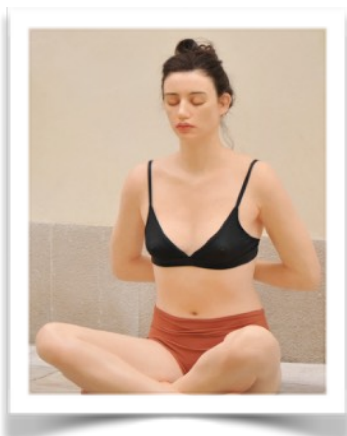

Blister

Silicone, plexi, métal,
18x11x3cm, 2018.

990€

Femme au miroir

Silicone, cheveux naturels, jesmonite,
180x47x70cm, 2020.

76 000€

Le Déconnecté

Silicone, cheveux naturels, jesmonite,
168x55x64cm, 2019.

69 000€

Le Curieux

Silicone, cheveux naturels, jesmonite,
130x95x7cm, 2015.

58 000€

Detox

Silicone, cheveux naturels, jesmonite,
110x90x45cm, 2019.

72 000€

Breastland II marron